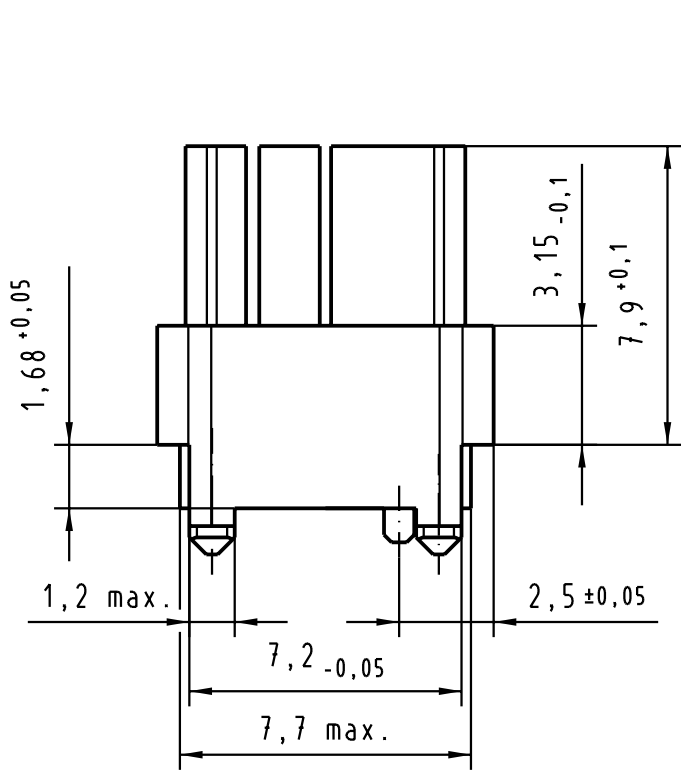

5

4

3

2

1

D

C

B

A

Farbe: RAL 2003 (Pastellorange)  
colour: RAL 2003 (pastel orange)

		Techn. Character.		Nicht tolerierte Maßel Free size tolerances IEC 61076-4-101	
			Dat.	Name	har-bus HM Kodiereinsatz (Code-Nr. 3568) für Messerleiste har-bus HM coding key (code-no. 3568) for male connector
		Detail.	17.09.02	Hage	
		Insp.	17.09.02	Hm	
		Stand.			
					Maßstab/Scale 5:1
31206			HARTING Electronics GmbH & Co. KG D-32339 ESPELKAMP		
Mod.	Dat.	Name			Blatt/ page /