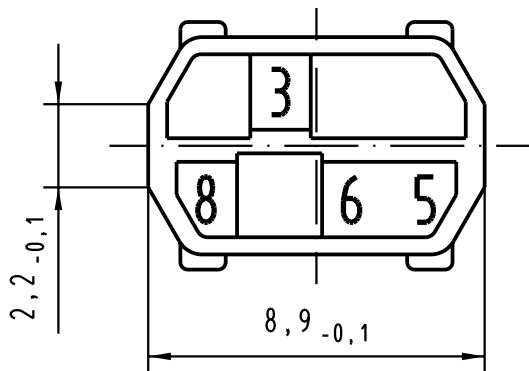

5

4

3

2

1

D

C

B

A

Farbe: RAL 2003 (Pastellorange)  
colour: RAL 2003 (pastel orange)

		Techn. Character.		Nicht tolerierte Maßel Free size tolerances IEC 61076-4-101	
			Dat.	Name	har-bus HM Kodiereinsatz (Code-Nr. 3568) für Messerleiste har-bus HM coding key (code-no. 3568) for male connector
		Detail.	17.09.02	Hage	
		Insp.	17.09.02	Hm	
		Stand.			
					Maßstab/Scale 5:1
31206			HARTING Electronics GmbH & Co. KG D-32339 ESPELKAMP		
Mod.	Dat.	Name			Blatt/ page /