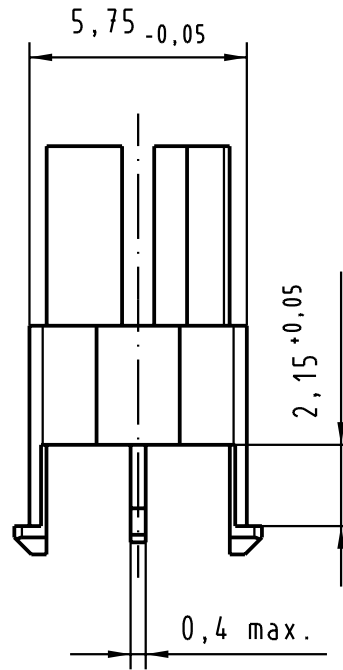

5

4

3

2

1

D

C

B

A

Farbe: RAL 2003 (Pastellorange)  
colour: RAL 2003 (pastel orange)

		Techn. Character.		Nicht tolerierte Maßel Free size tolerances IEC 61076-4-101	
			Dat.	Name	har-bus HM Kodiereinsatz (Code-Nr. 3568) für Messerleiste har-bus HM coding key (code-no. 3568) for male connector
		Detail.	17.09.02	Hage	
		Insp.	17.09.02	Hm	
		Stand.			
					Maßstab/Scale 5:1
31206			HARTING Electronics GmbH & Co. KG D-32339 ESPELKAMP		
Mod.	Dat.	Name			Blatt/ page /