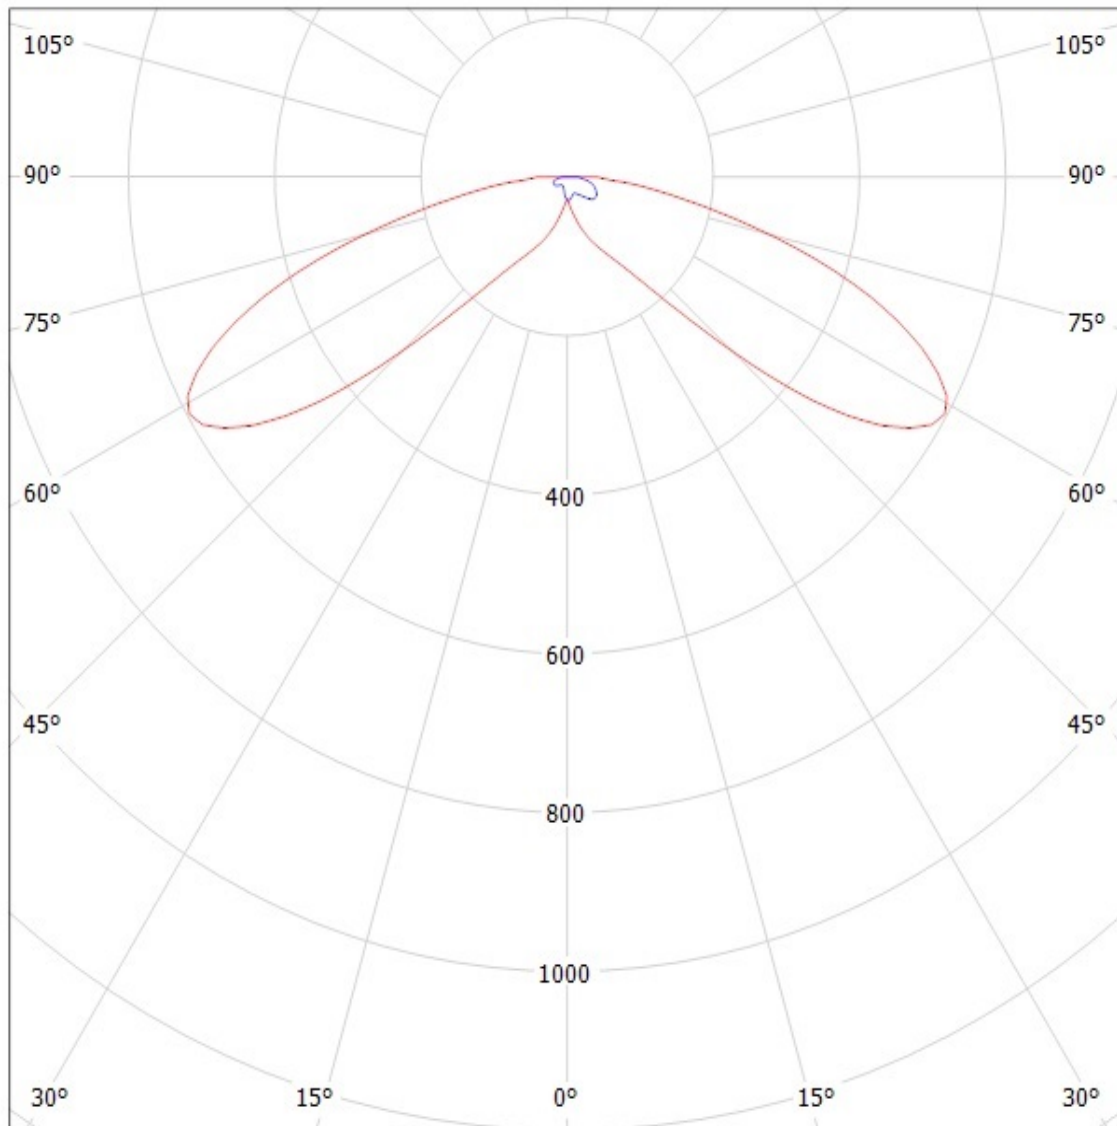

Ledil Oy C11425_Strada-T-DW-XP C11425_Strada-T-DW-XP / LDC (Polar)

Luminaire: Ledil Oy C11425_Strada-T-DW-XP C11425_Strada-T-DW-XP

Lamps: 1 x Cree XP-E (White)

cd/klm

— C0 - C180 — C90 - C270

SIMULATED