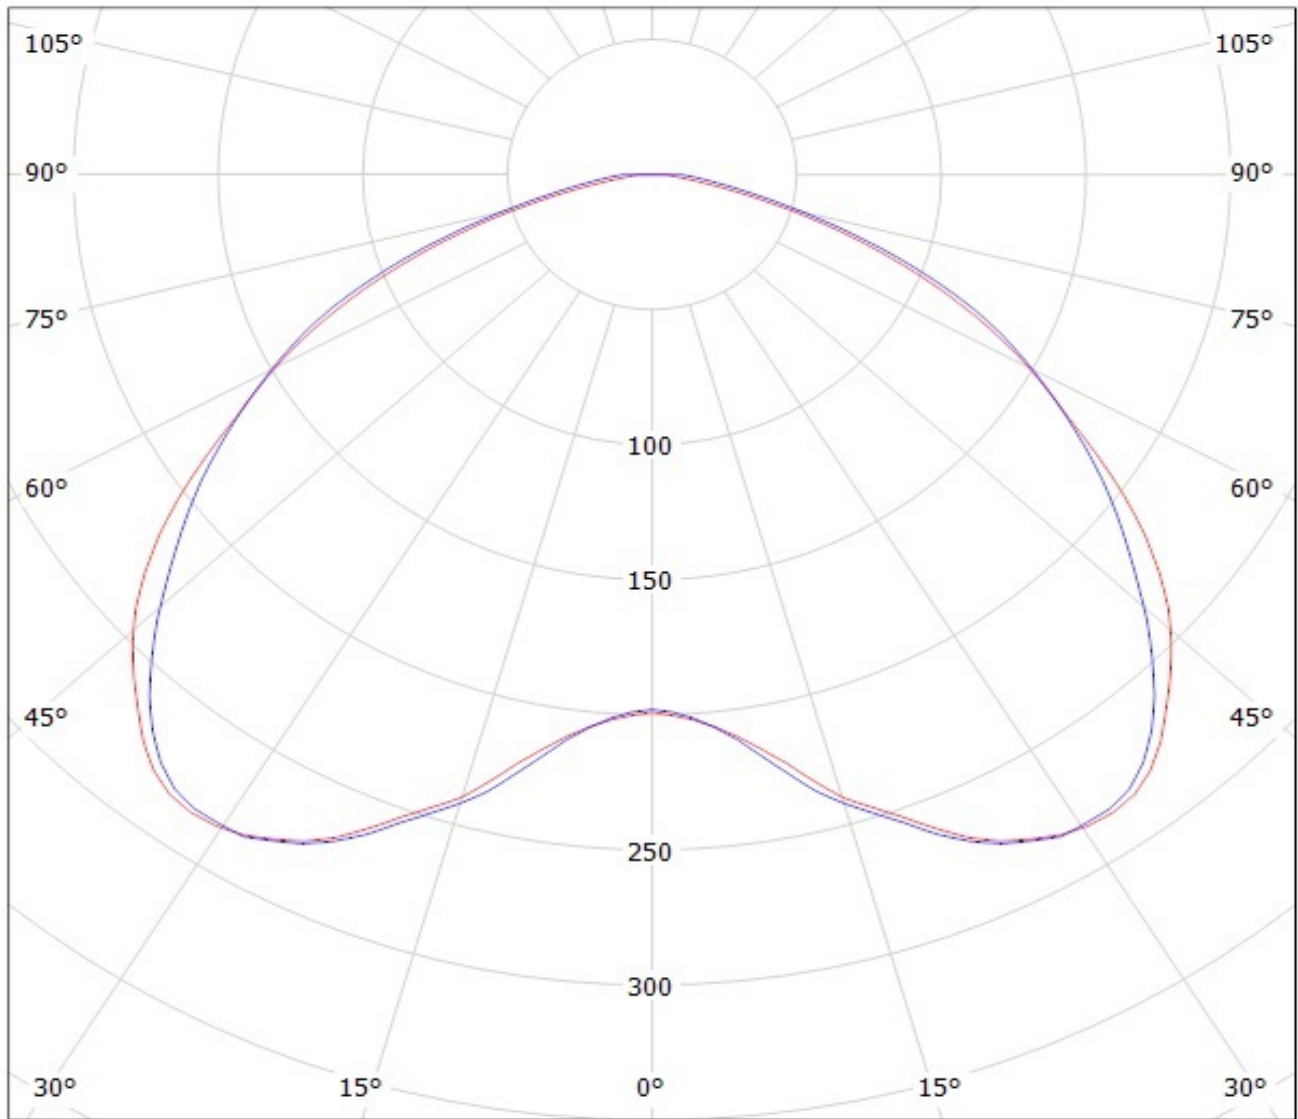

Ledil Oy C11252_Strada-C2-XP C11252_Strada-C2-XP / LDC (Polar)

Luminaire: Ledil Oy C11252_Strada-C2-XP C11252_Strada-C2-XP
Lamps: 1 x Cree XP-E (White)

cd/klm

— C0 - C180

— C90 - C270

SIMULATED