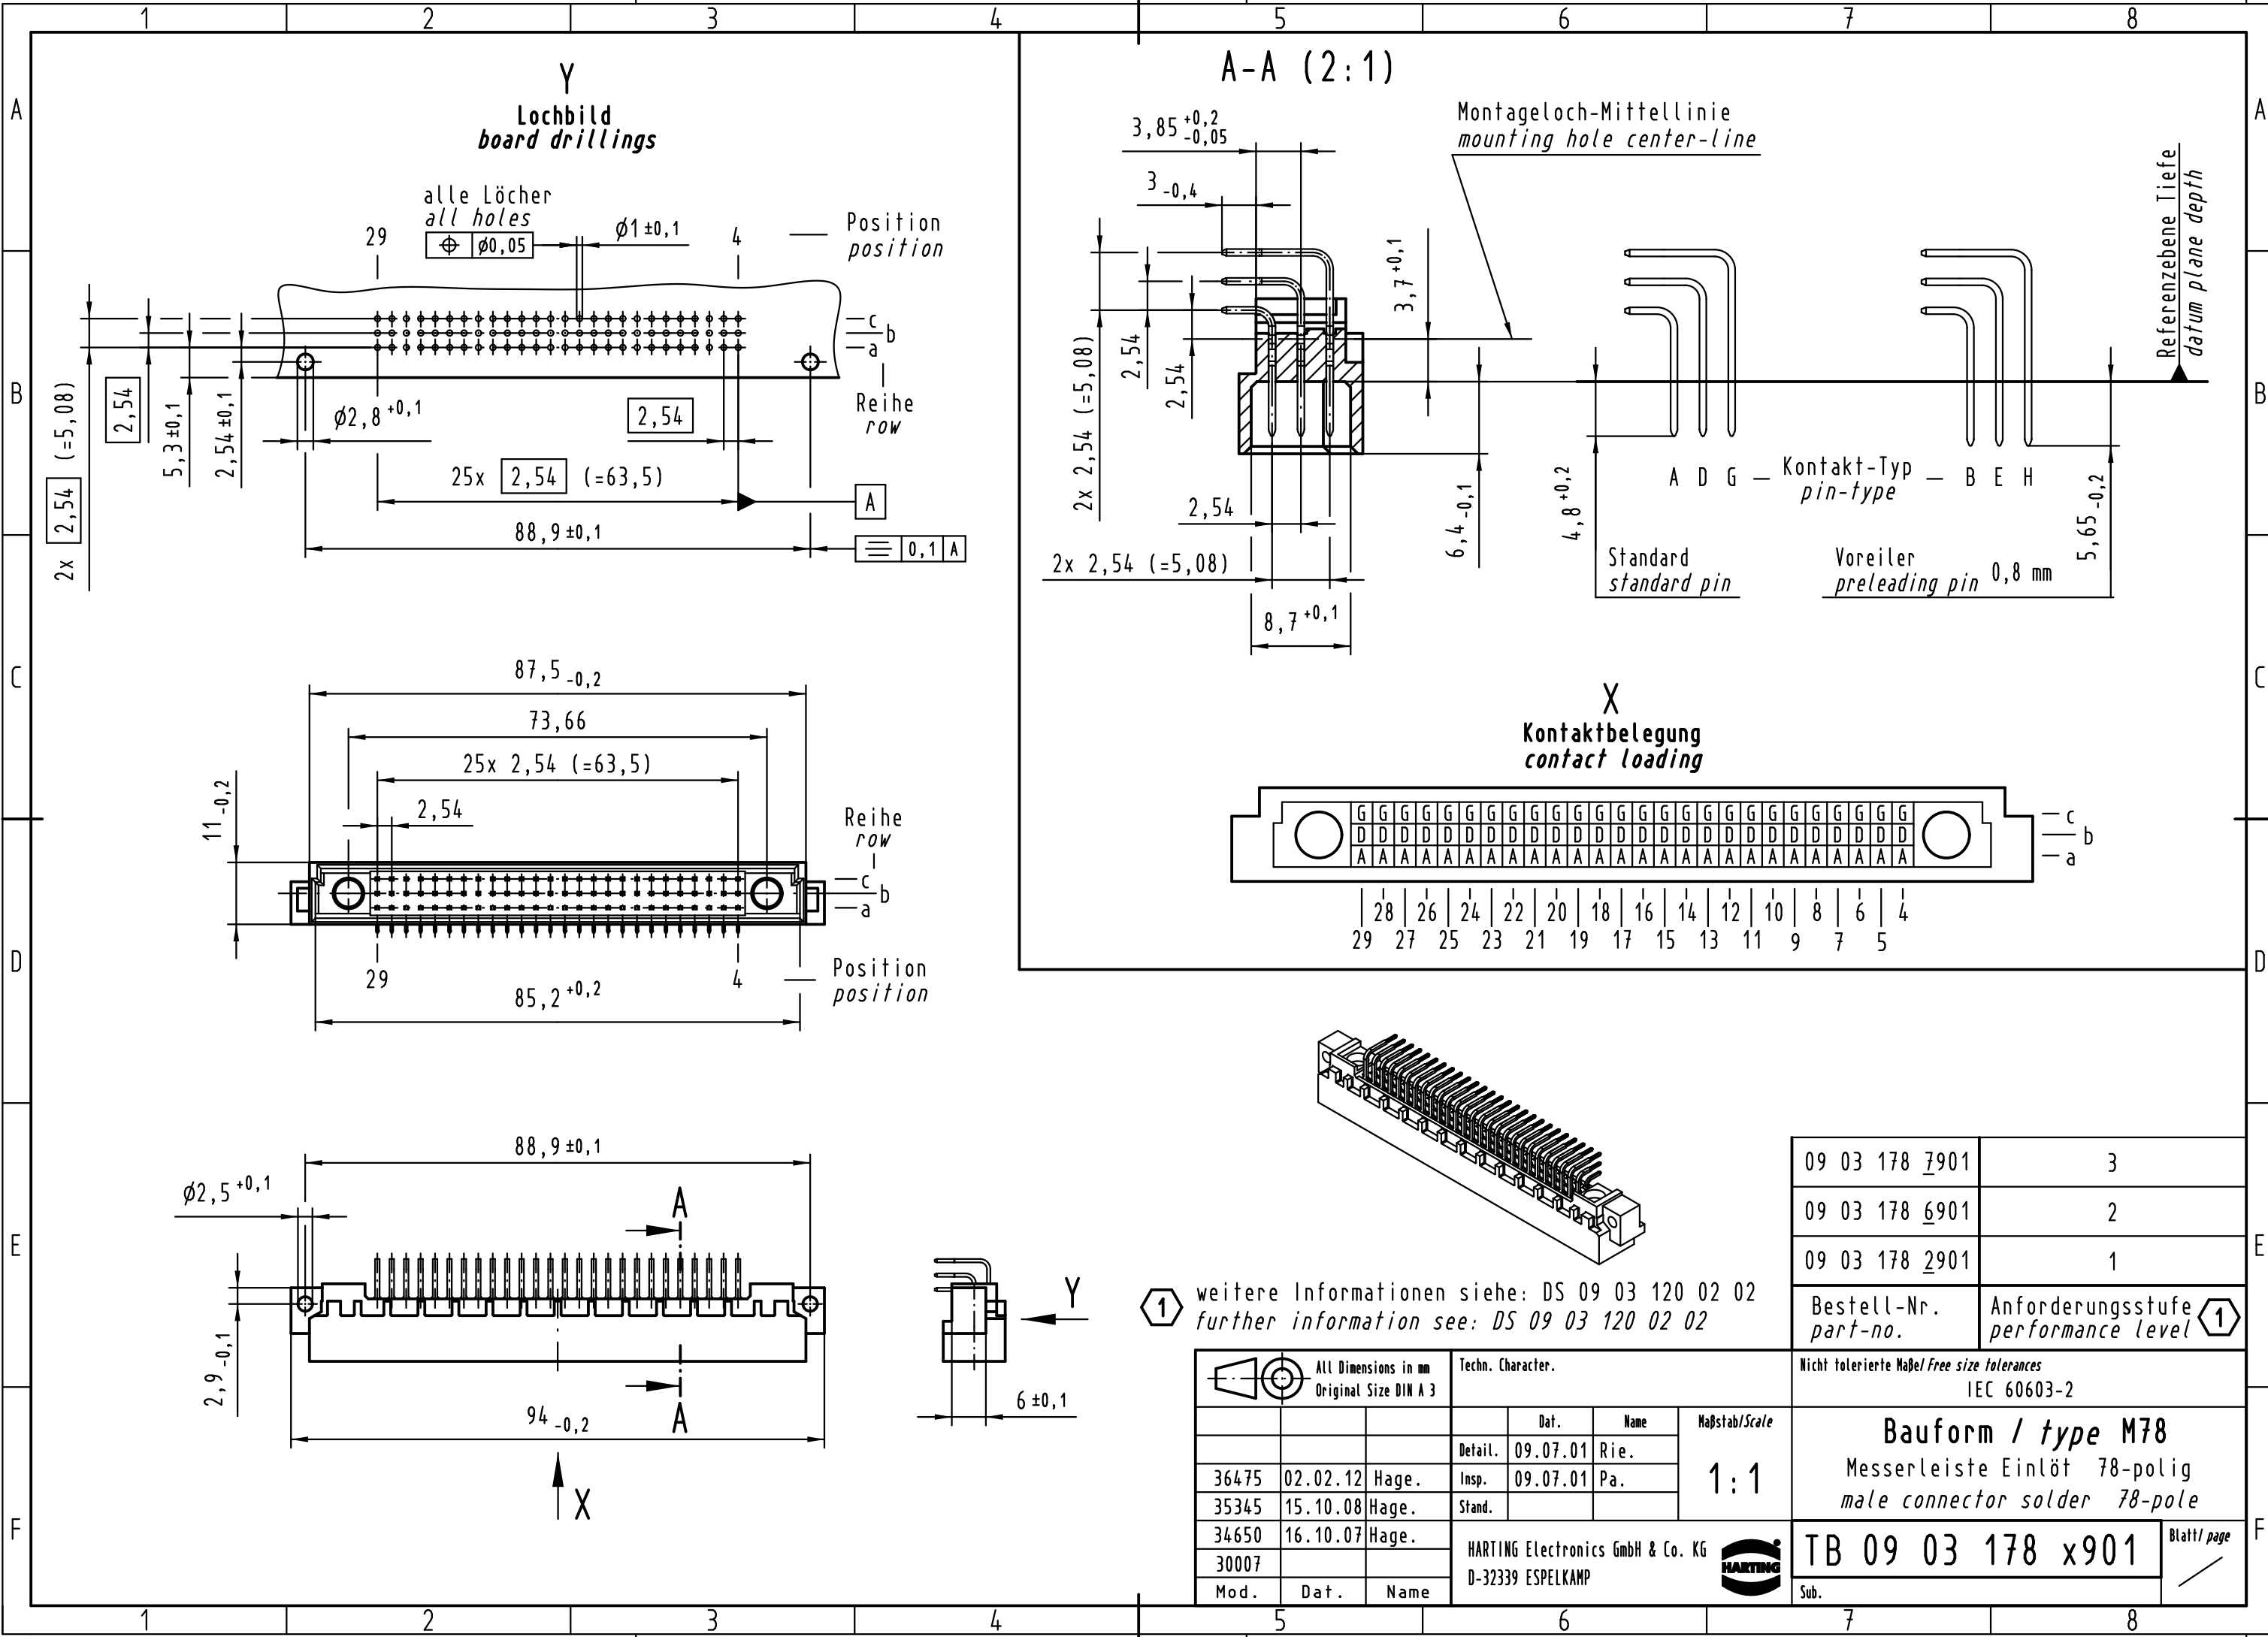

Alle Rechte vorbehalten/ All rights reserved

① weitere Informationen siehe: DS 09 03 120 02 02
 further information see: DS 09 03 120 02 02

09 03 178 7901	3
09 03 178 6901	2
09 03 178 2901	1
Bestell-Nr. part-no.	Anforderungsstufe performance level ①

All Dimensions in mm Original Size DIN A 3		Techn. Character.		Maßstab/Scale 1:1
		Dat.	Name	
		Detail.	09.07.01 Rie.	
		Insp.	09.07.01 Pa.	
		Stand.		
36475	02.02.12	Hage.		HARTING Electronics GmbH & Co. KG D-32339 ESPELKAMP
35345	15.10.08	Hage.		
34650	16.10.07	Hage.		
30007				
Mod.	Dat.	Name		

Nicht tolerierte Maße/Free size tolerances IEC 60603-2	
Bauform / type M78	
Messerleiste Einlöt 78-polig male connector solder 78-pole	
TB 09 03 178 x901	Blatt/ page
Sub.	