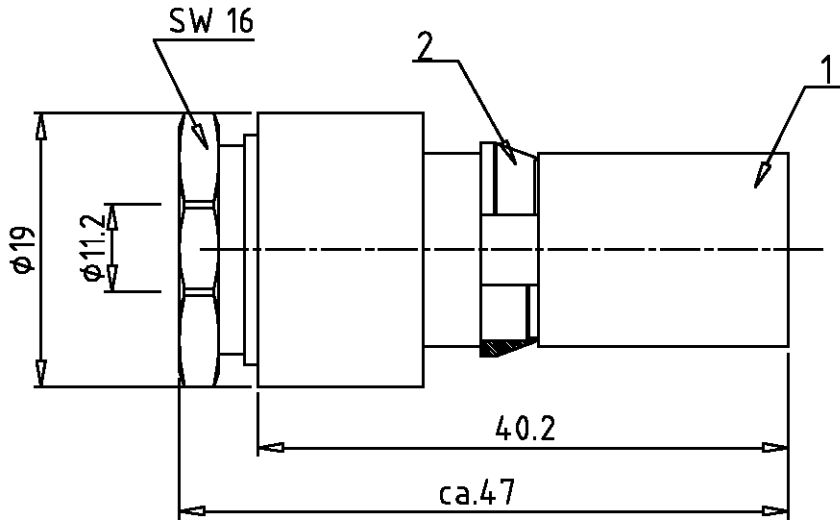

THIS DRAWING IS A CONTROLLED DOCUMENT FOR AMP INCORPORATED. IT IS SUBJECT TO CHANGE AND THE CONTROLLING ENGINEERING ORGANIZATION SHOULD BE CONTACTED FOR THE LATEST REVISION.

MATED WITH: PASSEND ZU:	LOC	DIST	REVISIONS AENDERUNGEN					
MDL-VT-Koax	AI	-	P	LTR	DESCRIPTION BESCHREIBUNG	DATE	DWN	APVD
PROJEKT NR.: E97-68013			C2	Pos. 3 geändert EG00-1068-99		31.05.99	SR	AK
			C3	Bemerkung hinzu, Spec war vspec-02		EG00-1431-00	20.06.00	AK SM

Montagehinweis Schrumpfschlauch

REMARKS

Bemerkungen

- 1 siehe Tabelle
see table
- 2 siehe Tabelle
see table
- 3 lose Einzelteile sind im Poly-Beutel verpackt
loose piece packaged in poly-bag
- 4 Absollertlänge der Litze siehe Spezifikation
Stripping length see spec

1	Wärmeschrumpfschlauch	Polyolefin	schwarz	3	lose beigelegt
1	Clip für VT-Koax	Edelstahl	blank	2	auf Kontakt montiert
1	Kontaktbuchse Set VT-Koax 1,4/6,3/10,0	-	-	1	-
QTY	DESCRIPTION / BENENNUNG	MATERIAL	SURFACE/COLOR	POS.	NOTES / BEMERKUNGEN

ORDERING NO. / BESTELLNUMMER

DIMENSIONS: DIMENSIONEN: mm	DWN	Kramer	13.03.98	MATERIAL	1	FINISH OBERFLAECHE/FARBE	2
	CHK	Schweiger	16.03.98	HTS Elektrotechnik 53819 Neunkirchen, Germany			
TOLERANCES UNLESS OTHERWISE SPECIFIED: ALLGEMEINTOLERANZEN	APVD	-	-				
ISO 8015 ISO 2768 - mH - E DIN 16901 - 140	PRODUCT SPEC PRODUKTSPEZ.	-	-	SIZE	CAGE CODE	DRAWING NO ZEICHNUNGS-NR.	RESTRICTED TO NUR FUER
0 PL C 1 PL C 2 PL C 3 PL C	APPLICATION SPEC VERARBEITUNGSSPEZ.	114-74034	-	A4	00779	C-1108629	-
ANGLES / WINKEL #-	WEIGHT GEWICHT	-	-	CUSTOMER DRAWING / KUNDENZEICHNUNG		MASSSTAB	BLATT
				2:1	1	OF VON 1	C3