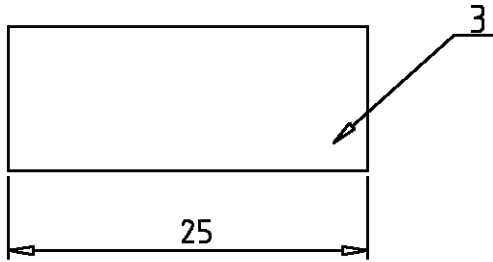

Montagehinweis Schrumpfschlauch

REMARKS

Bemerkungen

- 1 siehe Tabelle
see table
- 2 siehe Tabelle
see table
- 3 lose Einzelteile sind im Poly-Beutel verpackt
loose piece packaged in poly-bag
- 4 Absollertlänge der Litze siehe Spezifikation
Stripping length see spec

ORDERING NO. / BESTELLNUMMER

DIMENSIONS: DIMENSIONEN: mm	DWN	Kramer	13.03.98	MATERIAL	1	FINISH OBERFLAECHE/FARBE	2
	CHK	Schweiger	16.03.98	HTS Elektrotechnik 53819 Neunkirchen, Germany			
TOLERANCES UNLESS OTHERWISE SPECIFIED: ALLGEMEINTOLERANZEN	APVD	-	-				
ISO 8015 ISO 2768 - mH - E DIN 16901 - 140	PRODUCT SPEC PRODUKTSPEZ.	-	-	SIZE	CAGE CODE	DRAWING NO ZEICHNUNGS-NR.	RESTRICTED TO NUR FUER
0 PL C 1 PL C 2 PL C 3 PL C	APPLICATION SPEC VERARBEITUNGSSPEZ.	114-74034	-	A4	00779	C-1108629	-
ANGLES / WINKEL #-	WEIGHT GEWICHT	-	-	CUSTOMER DRAWING / KUNDENZEICHNUNG		MASSSTAB	BLATT
				2:1	1	OF VON 1	C3